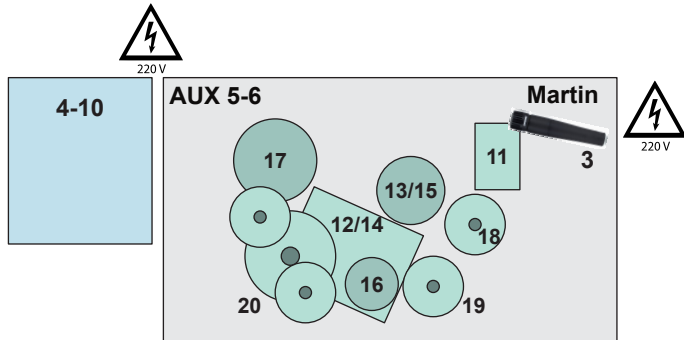

- Rack für
- Gesänge
  - Gitarren & Bass
  - Samples
  - Drum-Trigger

Podest min. 2m x 2m

Multicore mit 16-Kanälen wird zur Verfügung gestellt.  
Details in der Tabelle